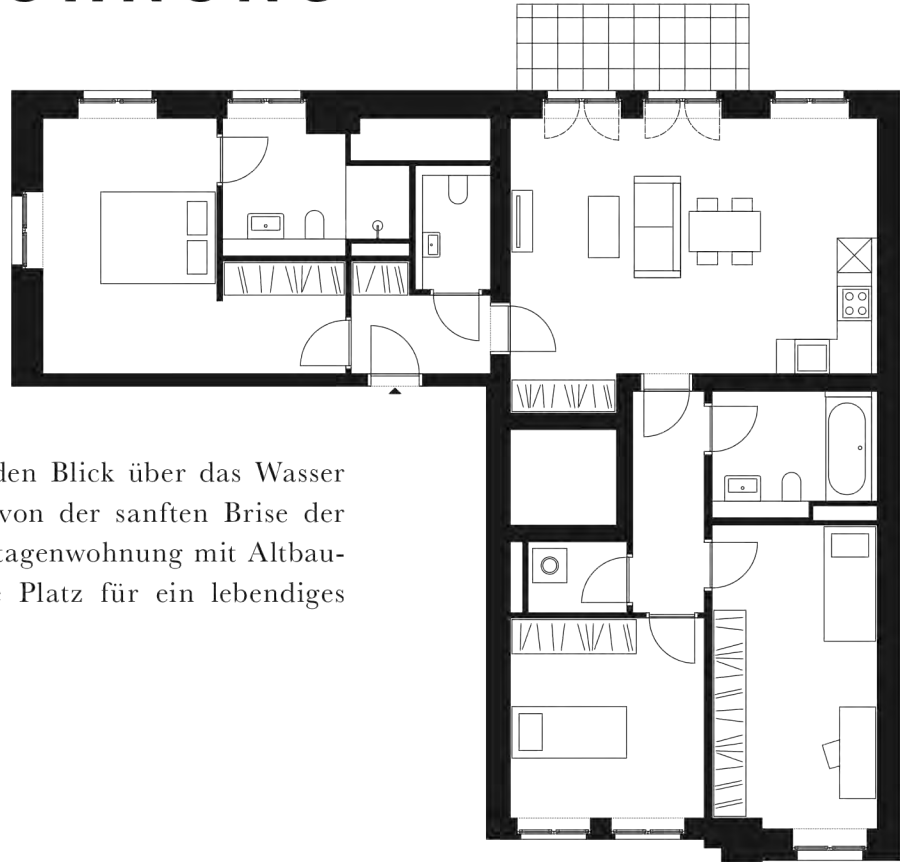

ALTBAUWOHNUNG

Auf den Balkon treten und den Blick über das Wasser schweifen lassen, umfassen von der sanften Brise der Havel. In der großzügigen Etagenwohnung mit Altbau-Charme gibt es jede Menge Platz für ein lebendiges Familienleben.

BEISPIELWOHNUNG

- 2. Obergeschoss
- 4 Zimmer
- 100 m² Wohnfläche
- 5 m² Balkon