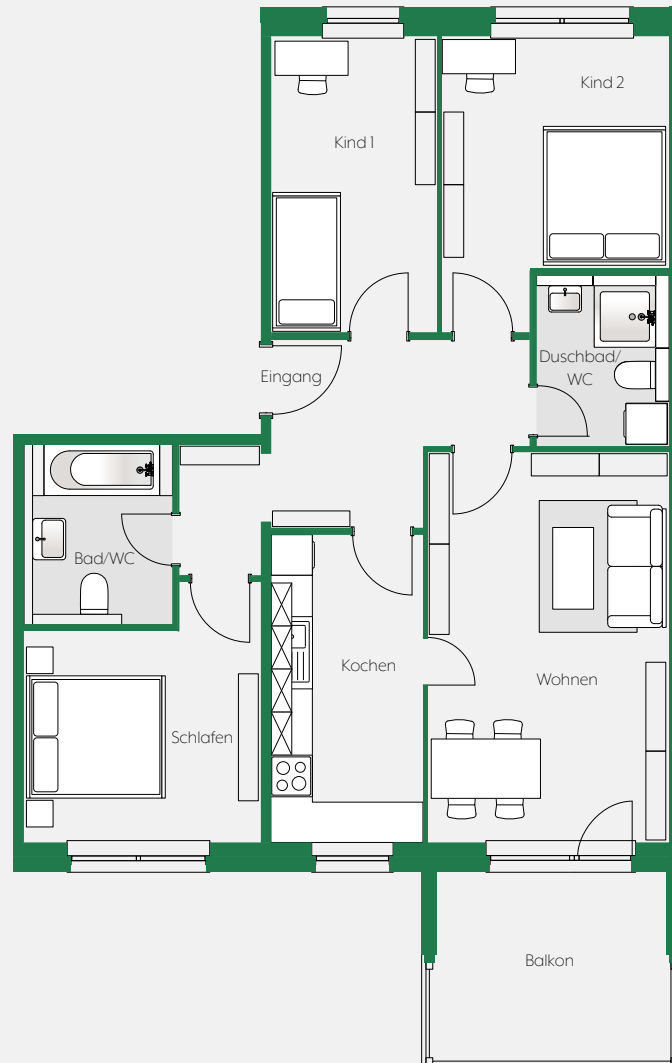

HAUS A - WOHNUNGSTYP 4

3-RAUM-WOHNUNG/BARRIEREFREI

Wohnen	20,178 m ²	Bad/WC	6,772 m ²
Schlafen	14,623 m ²	Flur	9,280 m ²
Kind	10,651 m ²	Balkon (50%)	4,928 m ²
Kochen	5,917 m ²		
Gesamt			72,4 m²

Änderungen und Anpassungen bleiben vorbehalten. Dargestellte Küchen und Möblierung sind nicht im Leistungsumfang enthalten.

HAUS A - WOHNUNGSTYP 5

5-RAUM-WOHNUNG/BARRIEREFREI

Eingang	4,916 m ²	Kochen	6,833 m ²
Wohnen	20,196 m ²	Bad/WC	6,833 m ²
Schlafen	20,183 m ²	Duschbad/WC	4,870 m ²
Kind 1	15,059 m ²	Flur	5,393 m ²
Kind 2	11,598 m ²	Balkon (50%)	4,975 m ²
Gast/Arbeiten	11,349 m ²		
Gesamt			112,2 m²

Änderungen und Anpassungen bleiben vorbehalten. Dargestellte Küchen und Möblierung sind nicht im Leistungsumfang enthalten.

HAUS A - WOHNUNGSTYP 6

4-RAUM-WOHNUNG

Eingang	5,985 m ²	Kochen	10,113 m ²
Wohnen	20,397 m ²	Bad/WC	5,779 m ²
Schlafen	11,715 m ²	Duschbad/WC	4,870 m ²
Kind 1	10,651 m ²	Flur	5,140 m ²
Kind 2	12,639 m ²	Balkon (50%)	4,977 m ²
Gesamt			92,3 m²

Änderungen und Anpassungen bleiben vorbehalten. Dargestellte Küchen und Möblierung sind nicht im Leistungsumfang enthalten.

HAUS A - WOHNUNGSTYP 7

4-RAUM-WOHNUNG

Wohnen	20,731 m ²	Bad/WC	12,929 m ²
Schlafen	15,059 m ²	Duschbad/WC	4,016 m ²
Kind 1	11,349 m ²	Eingang	4,916 m ²
Kind 2	12,495 m ²	Flur + Abstellraum	8,790 m ²
Kochen	10,011 m ²	Balkon (50%)	4,974 m ²
Gesamt			105,3 m²