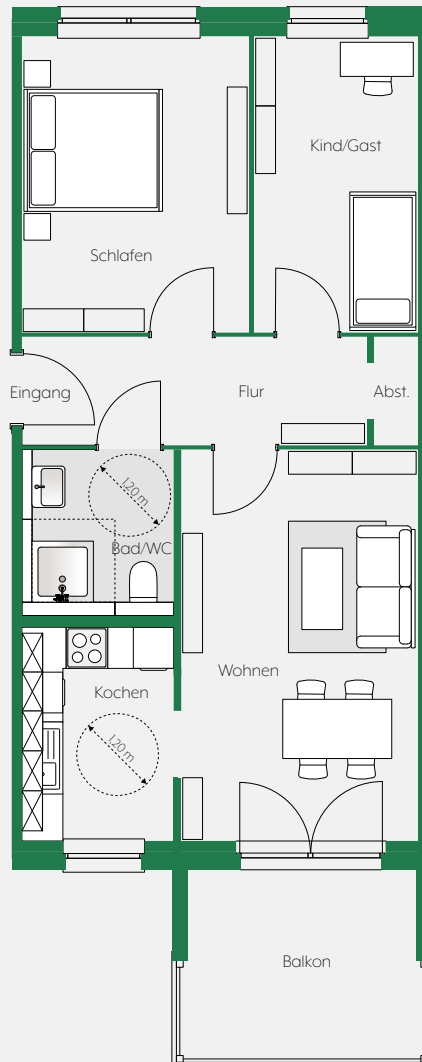

HAUS A - WOHNUNGSTYP 2

3-RAUM-WOHNUNG/BARRIEREFREI

Wohnen	20,797 m ²	Bad/WC	9,041 m ²
Schlafen	15,024 m ²	Flur	9,180 m ²
Gast	9,414 m ²	Balkon (50%)	5,299 m ²
Kochen	9,329 m ²		
Gesamt			78,1 m²

Änderungen und Anpassungen bleiben vorbehalten. Dargestellte Küchen und Möblierung sind nicht im Leistungsumfang enthalten.

HAUS A - WOHNUNGSTYP 3

3-RAUM-WOHNUNG/BARRIEREFREI

Wohnen	20,264 m ²	Bad/WC	5,476 m ²
Schlafen	14,623 m ²	Flur	9,360 m ²
Kind/Gast	10,651 m ²	Balkon (50%)	5,253 m ²
Kochen	7,185 m ²		
Gesamt			72,8 m²

Änderungen und Anpassungen bleiben vorbehalten. Dargestellte Küchen und Möblierung sind nicht im Leistungsumfang enthalten.

HAUS A - WOHNUNGSTYP 4

3-RAUM-WOHNUNG/BARRIEREFREI

Wohnen	20,178 m ²	Bad/WC	6,772 m ²
Schlafen	14,623 m ²	Flur	9,280 m ²
Kind	10,651 m ²	Balkon (50%)	4,928 m ²
Kochen	5,917 m ²		
Gesamt			72,4 m²

Änderungen und Anpassungen bleiben vorbehalten. Dargestellte Küchen und Möblierung sind nicht im Leistungsumfang enthalten.

HAUS A - WOHNUNGSTYP 5

5-RAUM-WOHNUNG/BARRIEREFREI

Eingang	4,916 m ²	Kochen	6,833 m ²
Wohnen	20,196 m ²	Bad/WC	6,833 m ²
Schlafen	20,183 m ²	Duschbad/WC	4,870 m ²
Kind 1	15,059 m ²	Flur	5,393 m ²
Kind 2	11,598 m ²	Balkon (50%)	4,975 m ²
Gast/Arbeiten	11,349 m ²		
Gesamt			112,2 m²