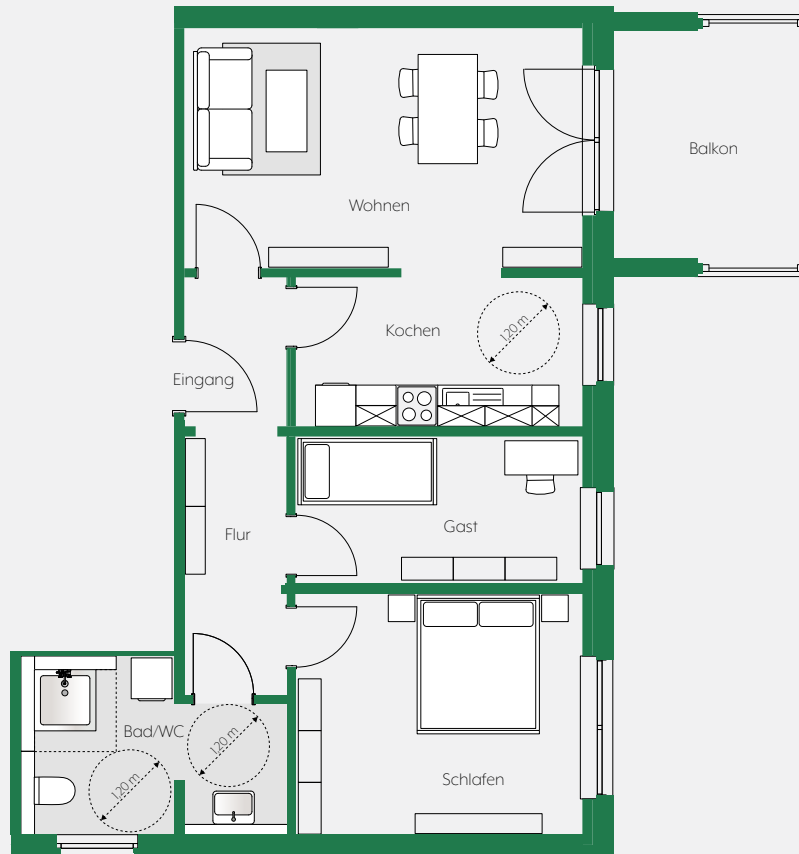

HAUS A - WOHNUNGSTYP 1

2-RAUM-WOHNUNG/BARRIEREFREI

Wohnen	20,797 m ²	Bad/WC	9,329 m ²
Schlafen	20,797 m ²	Flur	6,765 m ²
Kochen	9,329 m ²	Balkon (50%)	4,975 m ²
Gesamt			72,0 m²

Änderungen und Anpassungen bleiben vorbehalten. Dargestellte Küchen und Möblierung sind nicht im Leistungsumfang enthalten.

HAUS A - WOHNUNGSTYP 2

3-RAUM-WOHNUNG/BARRIEREFREI

Wohnen	20,797 m ²	Bad/WC	9,041 m ²
Schlafen	15,024 m ²	Flur	9,180 m ²
Gast	9,414 m ²	Balkon (50%)	5,299 m ²
Kochen	9,329 m ²		
Gesamt			78,1 m²

Änderungen und Anpassungen bleiben vorbehalten. Dargestellte Küchen und Möblierung sind nicht im Leistungsumfang enthalten.

HAUS A - WOHNUNGSTYP 3

3-RAUM-WOHNUNG/BARRIEREFREI

Wohnen	20,264 m ²	Bad/WC	5,476 m ²
Schlafen	14,623 m ²	Flur	9,360 m ²
Kind/Gast	10,651 m ²	Balkon (50%)	5,253 m ²
Kochen	7,185 m ²		
Gesamt			72,8 m²

Änderungen und Anpassungen bleiben vorbehalten. Dargestellte Küchen und Möblierung sind nicht im Leistungsumfang enthalten.

HAUS A - WOHNUNGSTYP 5

5-RAUM-WOHNUNG/BARRIEREFREI

Eingang	4,916 m ²	Kochen	6,833 m ²
Wohnen	20,196 m ²	Bad/WC	6,833 m ²
Schlafen	20,183 m ²	Duschbad/WC	4,870 m ²
Kind 1	15,059 m ²	Flur	5,393 m ²
Kind 2	11,598 m ²	Balkon (50%)	4,975 m ²
Gast/Arbeiten	11,349 m ²		
Gesamt			112,2 m²