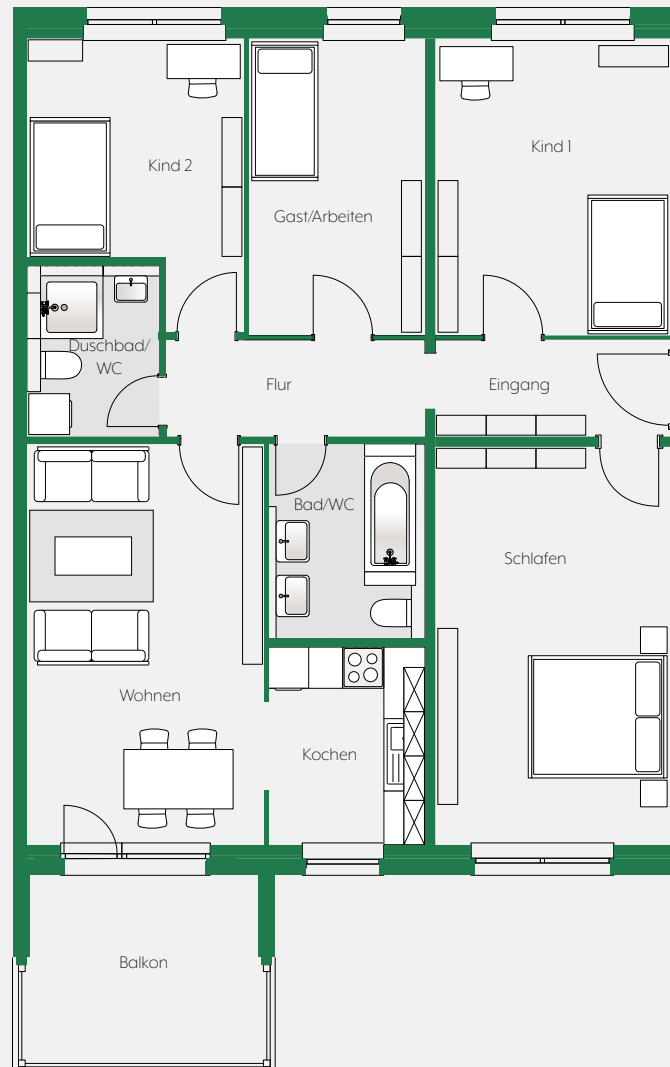

HAUS A - WOHNUNGSTYP 3

3-RAUM-WOHNUNG/BARRIEREFREI

Wohnen	20,264 m ²	Bad/WC	5,476 m ²
Schlafen	14,623 m ²	Flur	9,360 m ²
Kind/Gast	10,651 m ²	Balkon (50%)	5,253 m ²
Kochen	7,185 m ²		
Gesamt			72,8 m²

Änderungen und Anpassungen bleiben vorbehalten. Dargestellte Küchen und Möblierung sind nicht im Leistungsumfang enthalten.

HAUS A - WOHNUNGSTYP 4

3-RAUM-WOHNUNG/BARRIEREFREI

Wohnen	20,178 m ²	Bad/WC	6,772 m ²
Schlafen	14,623 m ²	Flur	9,280 m ²
Kind	10,651 m ²	Balkon (50%)	4,928 m ²
Kochen	5,917 m ²		
Gesamt			72,4 m²

Änderungen und Anpassungen bleiben vorbehalten. Dargestellte Küchen und Möblierung sind nicht im Leistungsumfang enthalten.

HAUS A - WOHNUNGSTYP 5

5-RAUM-WOHNUNG/BARRIEREFREI

Eingang	4,916 m ²	Kochen	6,833 m ²
Wohnen	20,196 m ²	Bad/WC	6,833 m ²
Schlafen	20,183 m ²	Duschbad/WC	4,870 m ²
Kind 1	15,059 m ²	Flur	5,393 m ²
Kind 2	11,598 m ²	Balkon (50%)	4,975 m ²
Gast/Arbeiten	11,349 m ²		
Gesamt			112,2 m²

Änderungen und Anpassungen bleiben vorbehalten. Dargestellte Küchen und Möblierung sind nicht im Leistungsumfang enthalten.

HAUS A - WOHNUNGSTYP 6

4-RAUM-WOHNUNG

Eingang	5,985 m ²	Kochen	10,113 m ²
Wohnen	20,397 m ²	Bad/WC	5,779 m ²
Schlafen	11,715 m ²	Duschbad/WC	4,870 m ²
Kind 1	10,651 m ²	Flur	5,140 m ²
Kind 2	12,639 m ²	Balkon (50%)	4,977 m ²
Gesamt			92,3 m²