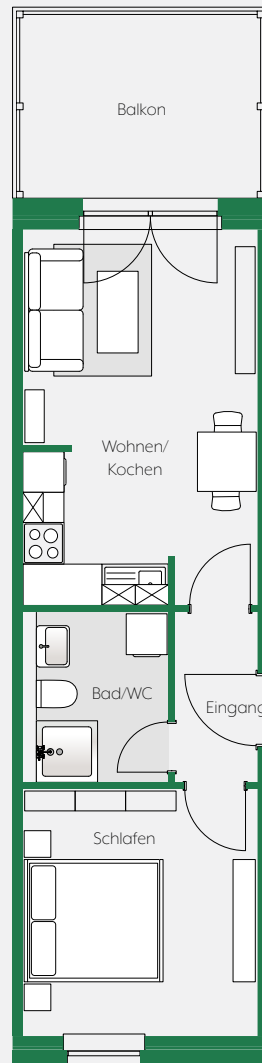

HAUS A - WOHNUNGSTYP 1

2-RAUM-WOHNUNG/BARRIEREFREI

Wohnen	20,797 m ²	Bad/WC	9,329 m ²
Schlafen	20,797 m ²	Flur	6,765 m ²
Kochen	9,329 m ²	Balkon (50%)	4,975 m ²
Gesamt			72,0 m²

Änderungen und Anpassungen bleiben vorbehalten. Dargestellte Küchen und Möblierung sind nicht im Leistungsumfang enthalten.

HAUS A - WOHNUNGSTYP 5

5-RAUM-WOHNUNG/BARRIEREFREI

Eingang	4,916 m ²	Kochen	6,833 m ²
Wohnen	20,196 m ²	Bad/WC	6,833 m ²
Schlafen	20,183 m ²	Duschbad/WC	4,870 m ²
Kind 1	15,059 m ²	Flur	5,393 m ²
Kind 2	11,598 m ²	Balkon (50%)	4,975 m ²
Gast/Arbeiten	11,349 m ²		
Gesamt			112,2 m²

Änderungen und Anpassungen bleiben vorbehalten. Dargestellte Küchen und Möblierung sind nicht im Leistungsumfang enthalten.

HAUS A - WOHNUNGSTYP 8

3-RAUM-WOHNUNG

Wohnen	20,336 m ²	Bad/WC	8,084 m ²
Schlafen	14,531 m ²	Flur	5,600 m ²
Kind	10,651 m ²	Balkon (50%)	4,928 m ²
Kochen	8,112 m ²		
Gesamt			72,2 m²

Änderungen und Anpassungen bleiben vorbehalten. Dargestellte Küchen und Möblierung sind nicht im Leistungsumfang enthalten.

HAUS A - WOHNUNGSTYP 9

2-RAUM-WOHNUNG

Eingang	3,025 m ²	Bad/WC	5,350 m ²
Wohnen/Kochen	18,919 m ²	Balkon (50%)	5,152 m ²
Schlafen	12,506 m ²		
Gesamt			45,0 m²