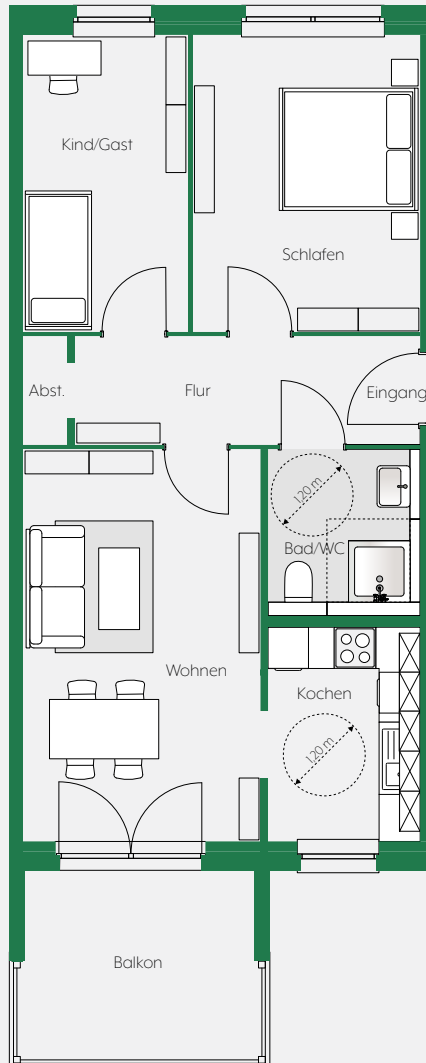

HAUS A - WOHNUNGSTYP 1

2-RAUM-WOHNUNG/BARRIEREFREI

Wohnen	20,797 m ²	Bad/WC	9,329 m ²
Schlafen	20,797 m ²	Flur	6,765 m ²
Kochen	9,329 m ²	Balkon (50%)	4,975 m ²
Gesamt			72,0 m²

Änderungen und Anpassungen bleiben vorbehalten. Dargestellte Küchen und Möblierung sind nicht im Leistungsumfang enthalten.

HAUS A - WOHNUNGSTYP 2

3-RAUM-WOHNUNG/BARRIEREFREI

Wohnen	20,797 m ²	Bad/WC	9,041 m ²
Schlafen	15,024 m ²	Flur	9,180 m ²
Gast	9,414 m ²	Balkon (50%)	5,299 m ²
Kochen	9,329 m ²		
Gesamt			78,1 m²

Änderungen und Anpassungen bleiben vorbehalten. Dargestellte Küchen und Möblierung sind nicht im Leistungsumfang enthalten.

HAUS A - WOHNUNGSTYP 3

3-RAUM-WOHNUNG/BARRIEREFREI

Wohnen	20,264 m ²	Bad/WC	5,476 m ²
Schlafen	14,623 m ²	Flur	9,360 m ²
Kind/Gast	10,651 m ²	Balkon (50%)	5,253 m ²
Kochen	7,185 m ²		
Gesamt			72,8 m²

Änderungen und Anpassungen bleiben vorbehalten. Dargestellte Küchen und Möblierung sind nicht im Leistungsumfang enthalten.

HAUS A - WOHNUNGSTYP 4

3-RAUM-WOHNUNG/BARRIEREFREI

Wohnen	20,178 m ²	Bad/WC	6,772 m ²
Schlafen	14,623 m ²	Flur	9,280 m ²
Kind	10,651 m ²	Balkon (50%)	4,928 m ²
Kochen	5,917 m ²		
Gesamt			72,4 m²

Änderungen und Anpassungen bleiben vorbehalten. Dargestellte Küchen und Möblierung sind nicht im Leistungsumfang enthalten.