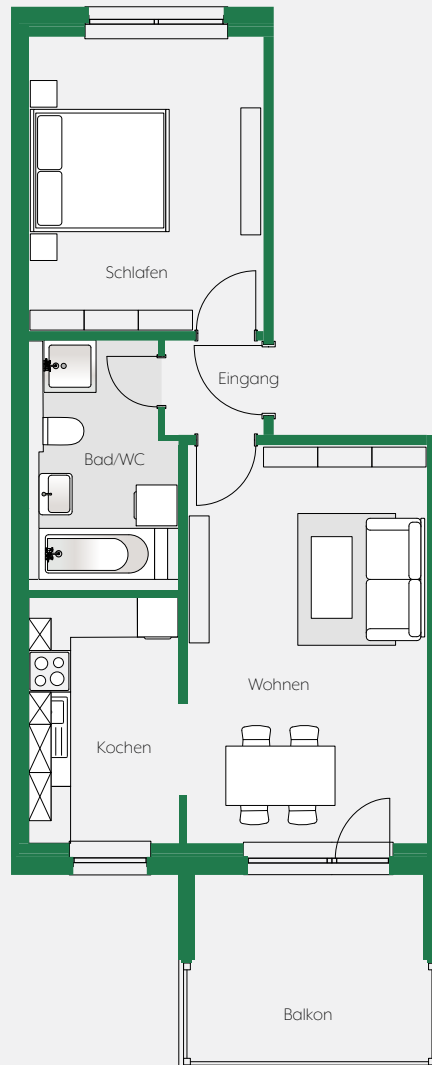

Änderungen und Anpassungen bleiben vorbehalten. Dargestellte Küchen und Möblierung sind nicht im Leistungsumfang enthalten.

HAUS A - WOHNUNGSTYP 9

2-RAUM-WOHNUNG

Eingang	3,025 m ²	Bad/WC	5,350 m ²
Wohnen/Kochen	18,919 m ²	Balkon (50%)	5,152 m ²
Schlafen	12,506 m ²		
Gesamt			45,0 m²

Änderungen und Anpassungen bleiben vorbehalten. Dargestellte Küchen und Möblierung sind nicht im Leistungsumfang enthalten.

HAUS A - WOHNUNGSTYP 10

2-RAUM-WOHNUNG

Eingang	3,545 m ²	Bad/WC	6,270 m ²
Wohnen/Kochen	18,753 m ²	Balkon (50%)	5,152 m ²
Schlafen	11,023 m ²		
Gesamt			44,7 m²

Änderungen und Anpassungen bleiben vorbehalten. Dargestellte Küchen und Möblierung sind nicht im Leistungsumfang enthalten.

HAUS A - WOHNUNGSTYP 11

2-RAUM-WOHNUNG

Eingang	2,048 m ²	Schlafen	14,921 m ²
Wohnen	20,68 m ²	Bad/WC	7,631 m ²
Kochen	8,063 m ²	Balkon (50%)	4,928 m ²
Gesamt			58,3 m²

Änderungen und Anpassungen bleiben vorbehalten. Dargestellte Küchen und Möblierung sind nicht im Leistungsumfang enthalten.

HAUS A - WOHNUNGSTYP 12

2-RAUM-WOHNUNG

Eingang	1,908 m ²	Schlafen	14,921 m ²
Wohnen	21,89 m ²	Bad/WC	7,400 m ²
Kochen	7,200 m ²	Balkon (50%)	4,928 m ²
Gesamt			58,3 m²