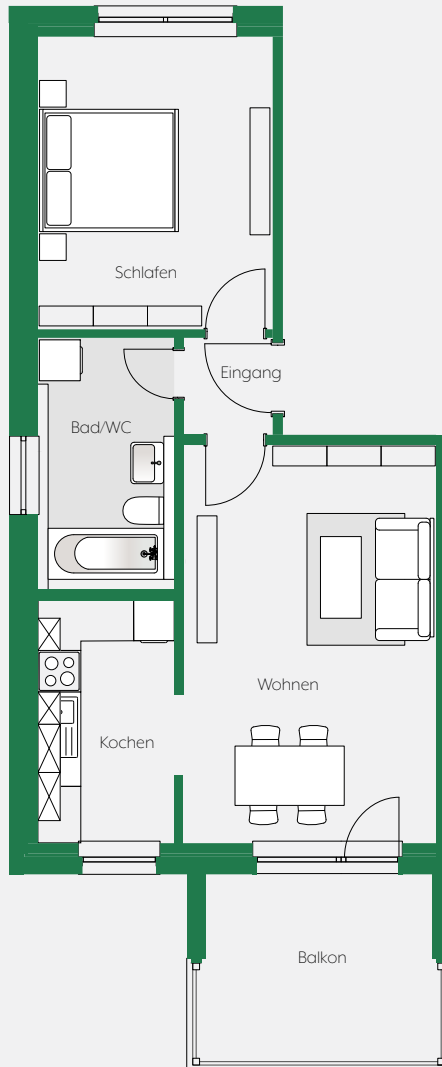

Änderungen und Anpassungen bleiben vorbehalten. Dargestellte Küchen und Möblierung sind nicht im Leistungsumfang enthalten.

HAUS A - WOHNUNGSTYP 9

2-RAUM-WOHNUNG

Eingang	3,025 m ²	Bad/WC	5,350 m ²
Wohnen/Kochen	18,919 m ²	Balkon (50%)	5,152 m ²
Schlafen	12,506 m ²		
Gesamt			45,0 m²

Änderungen und Anpassungen bleiben vorbehalten. Dargestellte Küchen und Möblierung sind nicht im Leistungsumfang enthalten.

HAUS A - WOHNUNGSTYP 10

2-RAUM-WOHNUNG

Eingang	3,545 m ²	Bad/WC	6,270 m ²
Wohnen/Kochen	18,753 m ²	Balkon (50%)	5,152 m ²
Schlafen	11,023 m ²		
Gesamt			44,7 m²

Änderungen und Anpassungen bleiben vorbehalten. Dargestellte Küchen und Möblierung sind nicht im Leistungsumfang enthalten.

HAUS A - WOHNUNGSTYP 11

2-RAUM-WOHNUNG

Eingang	2,048 m ²	Schlafen	14,921 m ²
Wohnen	20,68 m ²	Bad/WC	7,631 m ²
Kochen	8,063 m ²	Balkon (50%)	4,928 m ²
Gesamt			58,3 m²

Änderungen und Anpassungen bleiben vorbehalten. Dargestellte Küchen und Möblierung sind nicht im Leistungsumfang enthalten.

HAUS A - WOHNUNGSTYP 12

2-RAUM-WOHNUNG

Eingang	1,908 m ²	Schlafen	14,921 m ²
Wohnen	21,89 m ²	Bad/WC	7,400 m ²
Kochen	7,200 m ²	Balkon (50%)	4,928 m ²
Gesamt			58,3 m²