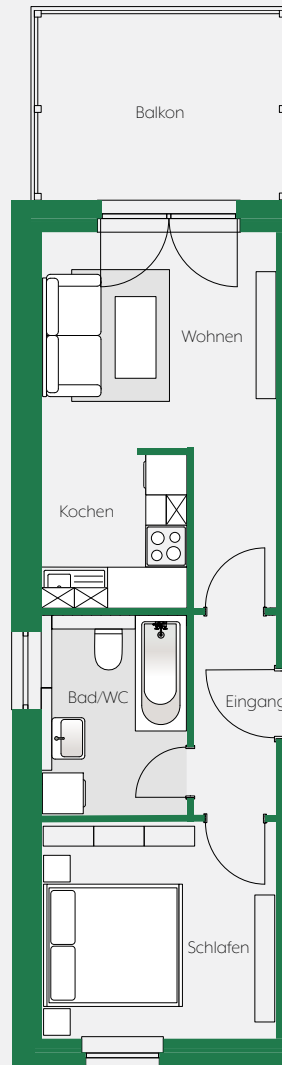

HAUS A - WOHNUNGSTYP 5

5-RAUM-WOHNUNG/BARRIEREFREI

Eingang	4,916 m ²	Kochen	6,833 m ²
Wohnen	20,196 m ²	Bad/WC	6,833 m ²
Schlafen	20,183 m ²	Duschbad/WC	4,870 m ²
Kind 1	15,059 m ²	Flur	5,393 m ²
Kind 2	11,598 m ²	Balkon (50%)	4,975 m ²
Gast/Arbeiten	11,349 m ²		
Gesamt			112,2 m²

Änderungen und Anpassungen bleiben vorbehalten. Dargestellte Küchen und Möblierung sind nicht im Leistungsumfang enthalten.

HAUS A - WOHNUNGSTYP 8

3-RAUM-WOHNUNG

Wohnen	20,336 m ²	Bad/WC	8,084 m ²
Schlafen	14,531 m ²	Flur	5,600 m ²
Kind	10,651 m ²	Balkon (50%)	4,928 m ²
Kochen	8,112 m ²		
Gesamt			72,2 m²

Änderungen und Anpassungen bleiben vorbehalten. Dargestellte Küchen und Möblierung sind nicht im Leistungsumfang enthalten.

HAUS A - WOHNUNGSTYP 9

2-RAUM-WOHNUNG

Eingang	3,025 m ²	Bad/WC	5,350 m ²
Wohnen/Kochen	18,919 m ²	Balkon (50%)	5,152 m ²
Schlafen	12,506 m ²		
Gesamt			45,0 m²

Änderungen und Anpassungen bleiben vorbehalten. Dargestellte Küchen und Möblierung sind nicht im Leistungsumfang enthalten.

HAUS A - WOHNUNGSTYP 10

2-RAUM-WOHNUNG

Eingang	3,545 m ²	Bad/WC	6,270 m ²
Wohnen/Kochen	18,753 m ²	Balkon (50%)	5,152 m ²
Schlafen	11,023 m ²		
Gesamt			44,7 m²