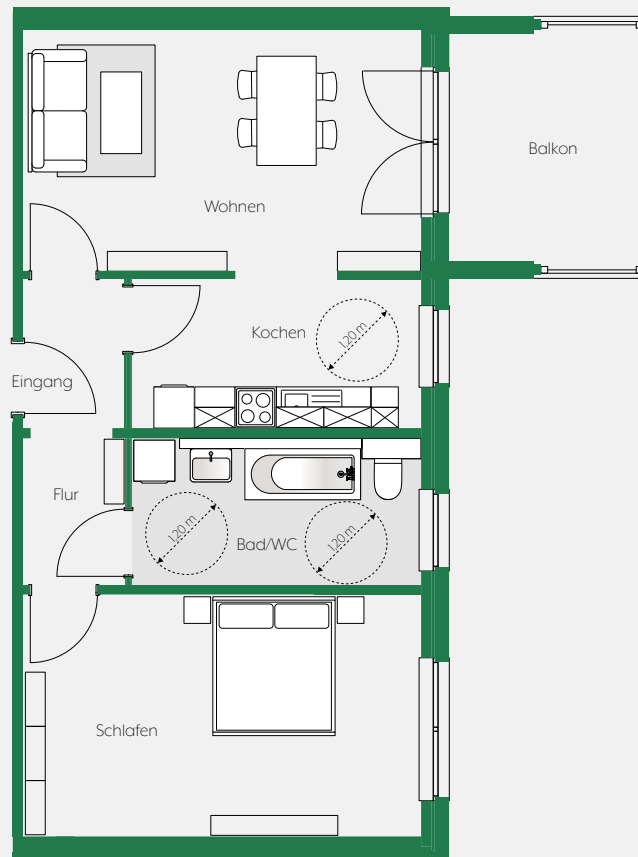

HAUS A - WOHNUNGSTYP 1

2-RAUM-WOHNUNG/BARRIEREFREI

Wohnen	20,797 m ²	Bad/WC	9,329 m ²
Schlafen	20,797 m ²	Flur	6,765 m ²
Kochen	9,329 m ²	Balkon (50%)	4,975 m ²
Gesamt			72,0 m²

Änderungen und Anpassungen bleiben vorbehalten. Dargestellte Küchen und Möblierung sind nicht im Leistungsumfang enthalten.

HAUS A - WOHNUNGSTYP 2

3-RAUM-WOHNUNG/BARRIEREFREI

Wohnen	20,797 m ²	Bad/WC	9,041 m ²
Schlafen	15,024 m ²	Flur	9,180 m ²
Gast	9,414 m ²	Balkon (50%)	5,299 m ²
Kochen	9,329 m ²		
Gesamt			78,1 m²

Änderungen und Anpassungen bleiben vorbehalten. Dargestellte Küchen und Möblierung sind nicht im Leistungsumfang enthalten.

HAUS A - WOHNUNGSTYP 3

3-RAUM-WOHNUNG/BARRIEREFREI

Wohnen	20,264 m ²	Bad/WC	5,476 m ²
Schlafen	14,623 m ²	Flur	9,360 m ²
Kind/Gast	10,651 m ²	Balkon (50%)	5,253 m ²
Kochen	7,185 m ²		
Gesamt			72,8 m²

Änderungen und Anpassungen bleiben vorbehalten. Dargestellte Küchen und Möblierung sind nicht im Leistungsumfang enthalten.

HAUS A - WOHNUNGSTYP 5

5-RAUM-WOHNUNG/BARRIEREFREI

Eingang	4,916 m ²	Kochen	6,833 m ²
Wohnen	20,196 m ²	Bad/WC	6,833 m ²
Schlafen	20,183 m ²	Duschbad/WC	4,870 m ²
Kind 1	15,059 m ²	Flur	5,393 m ²
Kind 2	11,598 m ²	Balkon (50%)	4,975 m ²
Gast/Arbeiten	11,349 m ²		
Gesamt			112,2 m²